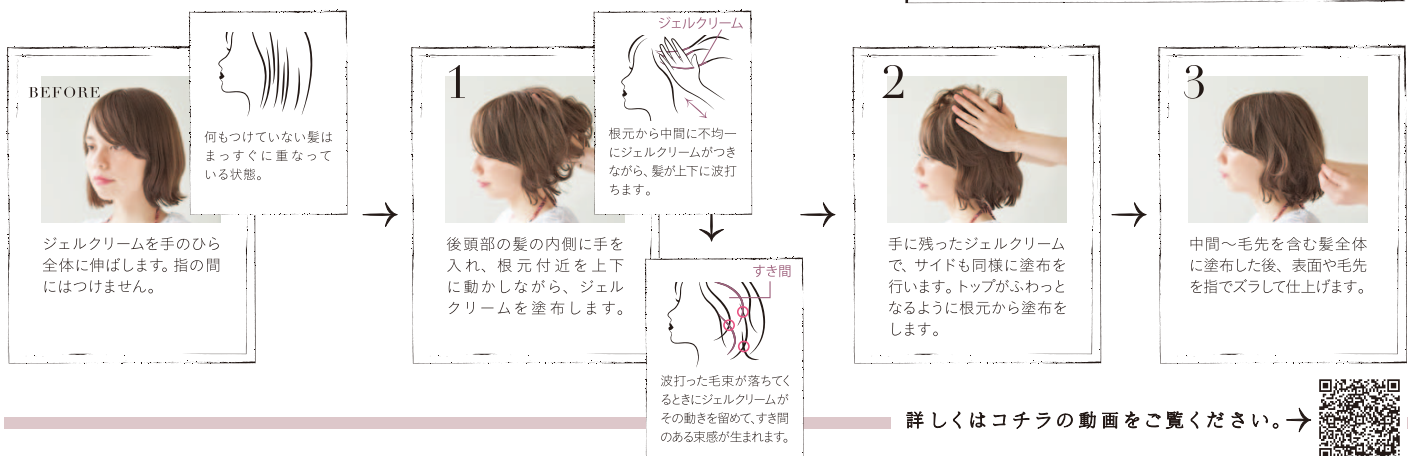

ジェミールフラン ジェルクリーム 60g ¥1,600(税抜)

スタイリング方法の概念を変える!

根元から動かしてつける、
“わっしょいゴシゴシ塗布”

【使用量の目安】

ショート・ボブ ロング
パール粒 1個分 パール粒 2個分
ミディアム
パール粒 1.5個分

※写真はボブヘアの使用量イメージです。

詳しくはコチラの動画をご覧ください。→

持続する束感で、
一日中ゆるく
ラフに。