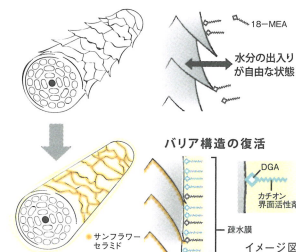

イメージ図

KEY INGREDIENTS

共通配合成分

エヌドットブランド共通のシアバターに加え、保湿力にすぐれたエモリエント成分を配合。

3つの超高压処理オイル

FRAGRANCE

こだわりの香り

ホワイト
フローラルの香り

柔らかくフェミニンなホワイトフローラルに、フルーティやウッディな香りをブレンドした上品な香り。