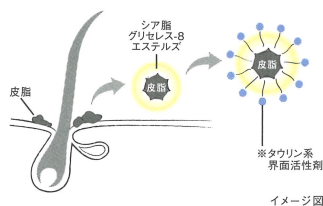

キューティクルを  
内側から  
キュッと接着

シアバター由来の  
洗浄成分の  
うるおい力

1日中、引っかかりのない指通りに。

新発想。シャンプーでうるおいを与え、トリートメントで閉じ込める。

## N. SHEA SHAMPOO

エヌドット シアシャンプー

シアバター由来の洗浄成分(シア脂グリセレス・8エステルズ)が頭皮と毛髪に高いうるおい効果とシアバター特有のなめらかな質感を与えます。さらに皮脂とのなじみがよく、毛穴に詰まったしつこい皮脂や汚れを包み込んで浮き上がらせる働きも。ほかの洗浄成分\*の洗浄作用をフォローし、マイルドかつすっきりとした洗い心地をかなえます。

シア脂由来の洗浄成分の効果